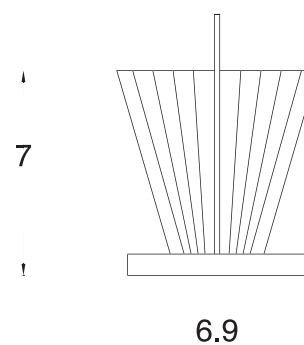

135

ART. 0174