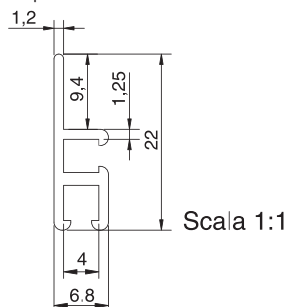

Completo H 23 mm
Completo H 23 mm

50

0172

Completo H 30 mm
Completo H 30 mm

Completo H 30 mm
Completo H 30 mm

50

Montaggio a 90°
90° configuration
Configuration a 90°
Montaje a 90°

Montaggio a 180°
180° configuration
Configuration a 180°
Montaje a 180°

Per commissionare la spazzola è opportuno conoscere:
H = altezza totale

Il supporto in alluminio è sempre disponibile nella lunghezza di mm.2000

Supporto in alluminio
Aluminium mount
Bâti d'aluminium
Soporte aluminio