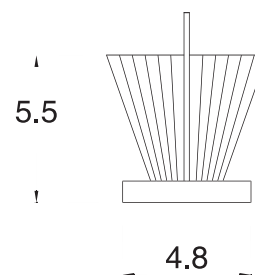

I Spazzolino per scorrevole "SUPERFIN BLACK"
Senza pinna centrale.
ART. 0173 4.8 x 5.5 mm
ART. 0174 6.9 x 7 mm
Con pinna centrale
ART. 0176 6.9 x 5.5 mm

GB "SUPERFIN BLACK" brush strip for sliding systems
Without inner core.
ART. 0173 4.8 x 5.5 mm
ART. 0174 6.9 x 7 mm
With inner core.
ART. 0176 6.9 x 5.5 mm

FR Brosse pour coulissantes systèmes "SUPERFIN BLACK"
Sans aileron centrale.
ART. 0173 4.8 x 5.5 mm
ART. 0174 6.9 x 7 mm
Avec aileron centrale.
ART. 0176 6.9 x 5.5 mm

E Cepillo para correderas sistema "SUPERFIN BLACK"
Sin pala central.
ART. 0173 4.8 x 5.5 mm
ART. 0174 6.9 x 7 mm
Con pala central.
ART. 0176 6.9 x 5.5 mm

ART. 0173