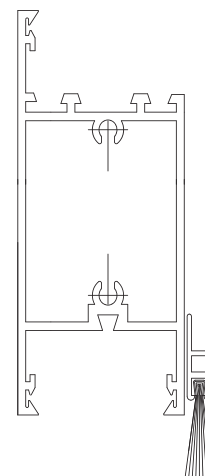

Strip H 15 mm
Strip H 15 mm

50

0161

Strip H 23 mm
Strip H 23 mm

Strip H 23 mm
Strip H 23 mm

50

0162

Strip H 30 mm
Strip H 30 mm

Strip H 30 mm
Strip H 30 mm

50

0170

Completo H 15 mm
Completo H 15 mm

Completo H 15 mm
Completo H 15 mm

50

0171

Completo H 23 mm
Completo H 23 mm

Completo H 23 mm
Completo H 23 mm

50

0172

Completo H 30 mm
Completo H 30 mm

Completo H 30 mm
Completo H 30 mm

50

Montaggio a 90°
90° configuration
Configuration a 90°
Montaje a 90°

Montaggio a 180°
180° configuration
Configuration a 180°
Montaje a 180°

Per commissionare la spazzola è opportuno conoscere:
H = altezza totale

Il supporto in alluminio è sempre disponibile nella lunghezza di mm.2000

Supporto in alluminio
Aluminium mount
Bâti d'aluminium
Soporte aluminio