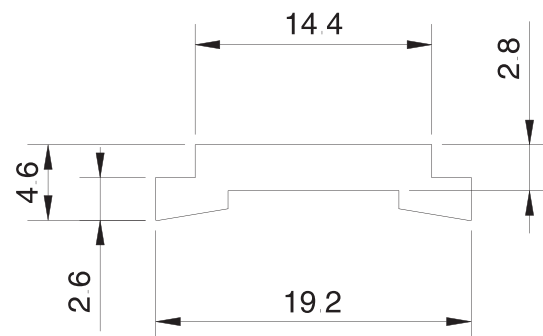

Profili - Profiles - Profilés - Perfiles

CAMERA EUROPEA

EUROPEAN GROOVE

GORGE EUROPEENNE

CAMARA EUROPEA