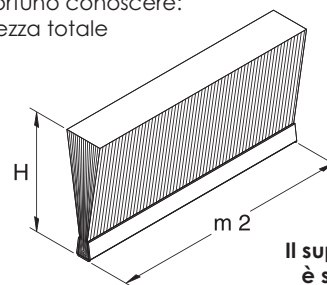

Strip H 30 mm
Strip H 30 mm

50

0170

Completo H 15 mm
Completo H 15 mm

Completo H 15 mm
Completo H 15 mm

50

0171

Completo H 23 mm
Completo H 23 mm

Completo H 23 mm
Completo H 23 mm

50

0172

Completo H 30 mm
Completo H 30 mm

Completo H 30 mm
Completo H 30 mm

50

Montaggio a 90°
90° configuration
Configuration a 90°
Montaje a 90°

Montaggio a 180°
180° configuration
Configuration a 180°
Montaje a 180°

Per commissionare la spazzola è opportuno conoscere:
H = altezza totale

Il supporto in alluminio è sempre disponibile nella lunghezza di mm.2000

Supporto in alluminio
Aluminium mount
Bâti d'aluminium
Soporte aluminio