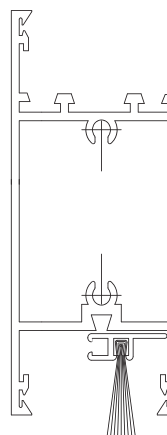

Strip H 15 mm
Strip H 15 mm

50

0161

Strip H 23 mm
Strip H 23 mm

Strip H 23 mm
Strip H 23 mm

50

0162

Strip H 30 mm
Strip H 30 mm

Strip H 30 mm
Strip H 30 mm

50

0170

Completo H 15 mm
Completo H 15 mm

Completo H 15 mm
Completo H 15 mm

50

0171

Completo H 23 mm
Completo H 23 mm

Completo H 23 mm
Completo H 23 mm

50

0172

Completo H 30 mm
Completo H 30 mm

Completo H 30 mm
Completo H 30 mm

50

Montaggio a 90°
90° configuration
Configuration a 90°
Montaje a 90°

Montaggio a 180°
180° configuration
Configuration a 180°
Montaje a 180°

Per commissionare la spazzola è opportuno conoscere:
H = altezza totale

Il supporto in alluminio è sempre disponibile nella lunghezza di mm.2000

Supporto in alluminio
Aluminium mount
Bâti d'aluminium
Soporte aluminio