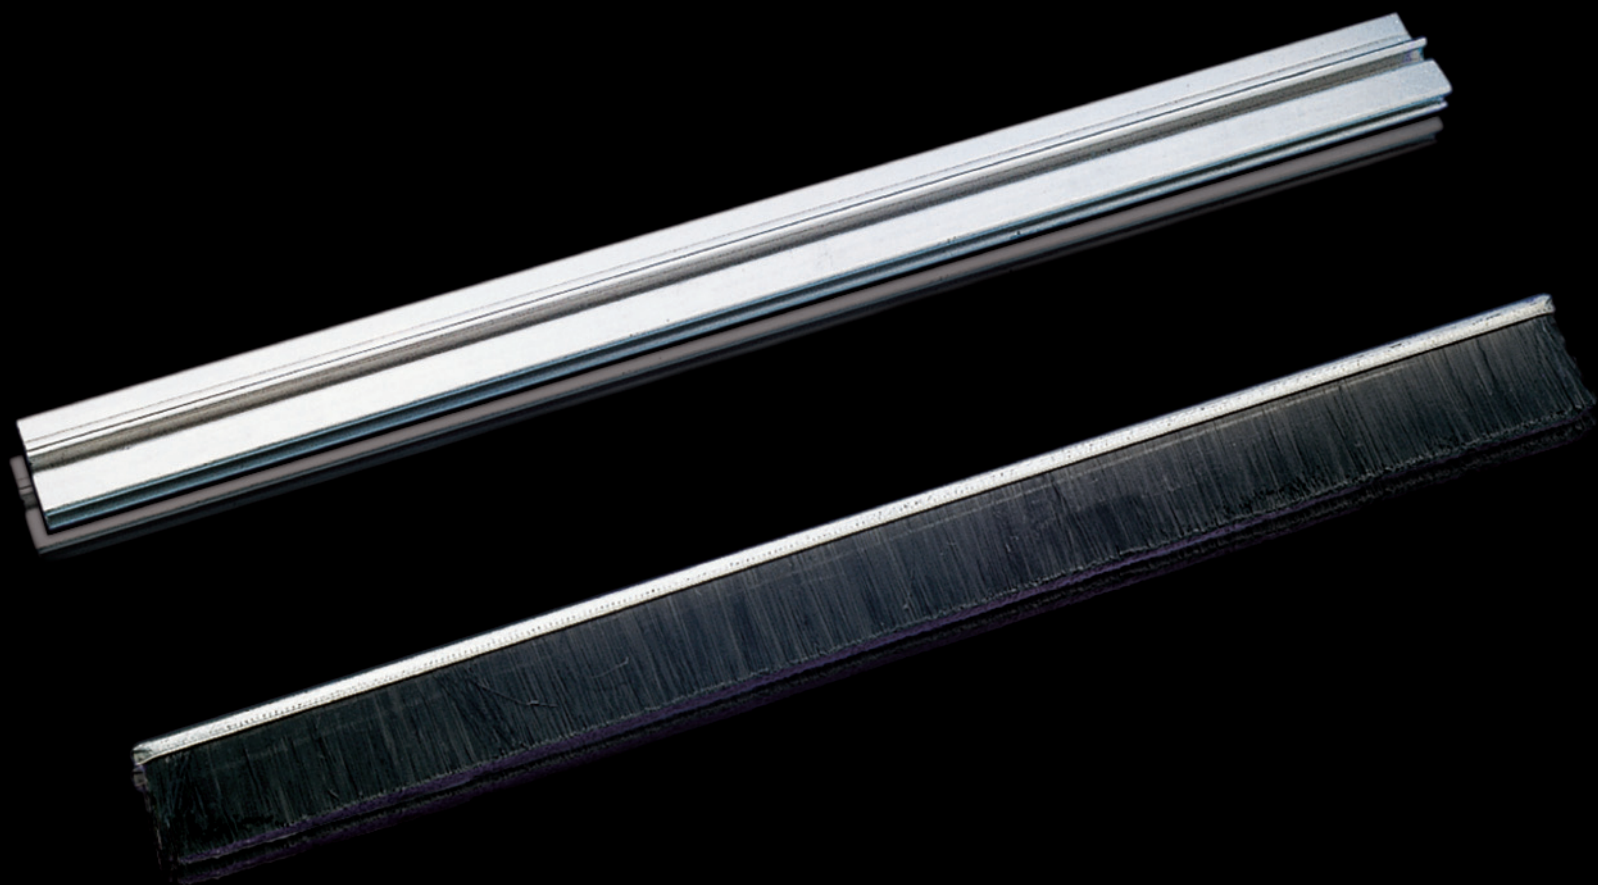

SPAZZOLINI E ASTE DI COLLEGAMENTO
STRIPS AND CONNECTION ROD
BROSSE ET TIGE DE RACCORDEMENT
CEPILLO Y PLETINA DE CONEXIÓN

RISCONTRO PER CHIUSURA REGOLABILE

ART. 0159 - ART. 0160 - ART. 0161 - ART. 0162
ART. 0170 - ART. 0171 - ART. 0172

I Spazzolino antispiffero
Spazzola universale antispiffero con supporto. Montaggio a 90° o 180° (vedi disegno). Utilizzabile su porte e portoni scorrevoli e girevoli. Non blocca la porta poichè segue le asperità del terreno. Si applica facilmente a qualsiasi tipo di porta (alluminio, ferro, legno).

GB Anti-draught brush strip
Anti-draught brush strip with mount. For all profiles. Can be mounted at 90° or 180°(see drawing) Suitable for sliding and rotating doors, Conform to floor and wan't cause sticking Easily fitted to all types of door (aluminium, steel, wood)