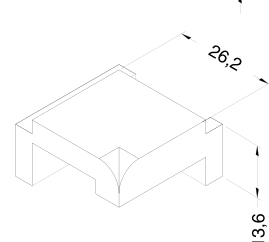

ALL.CO 5 VETRO NORMALE

480 pezzi in scatole da 48
480 pièces in boxes of 48
480 pièces en boîtes de 48
480 unidades en cajas de 48

ART. 094