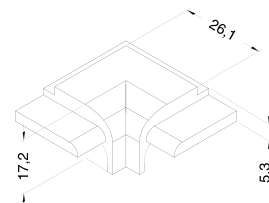

ANGOLI PER FERMAVETRIO ARROTONDATI
CORNER PIECES FOR ROUNDED GLAZING BEADS
ANGLES PAR CLOSE
ESQUINEROS JUMQUILLO REDONDO

ALL.CO

ART. 036

ALL.CO 5 VETRO CAMERA

480 pezzi in scatole da 48
480 pièces in boxes of 48
480 pièces en boîtes de 48
480 unidades en cajas de 48