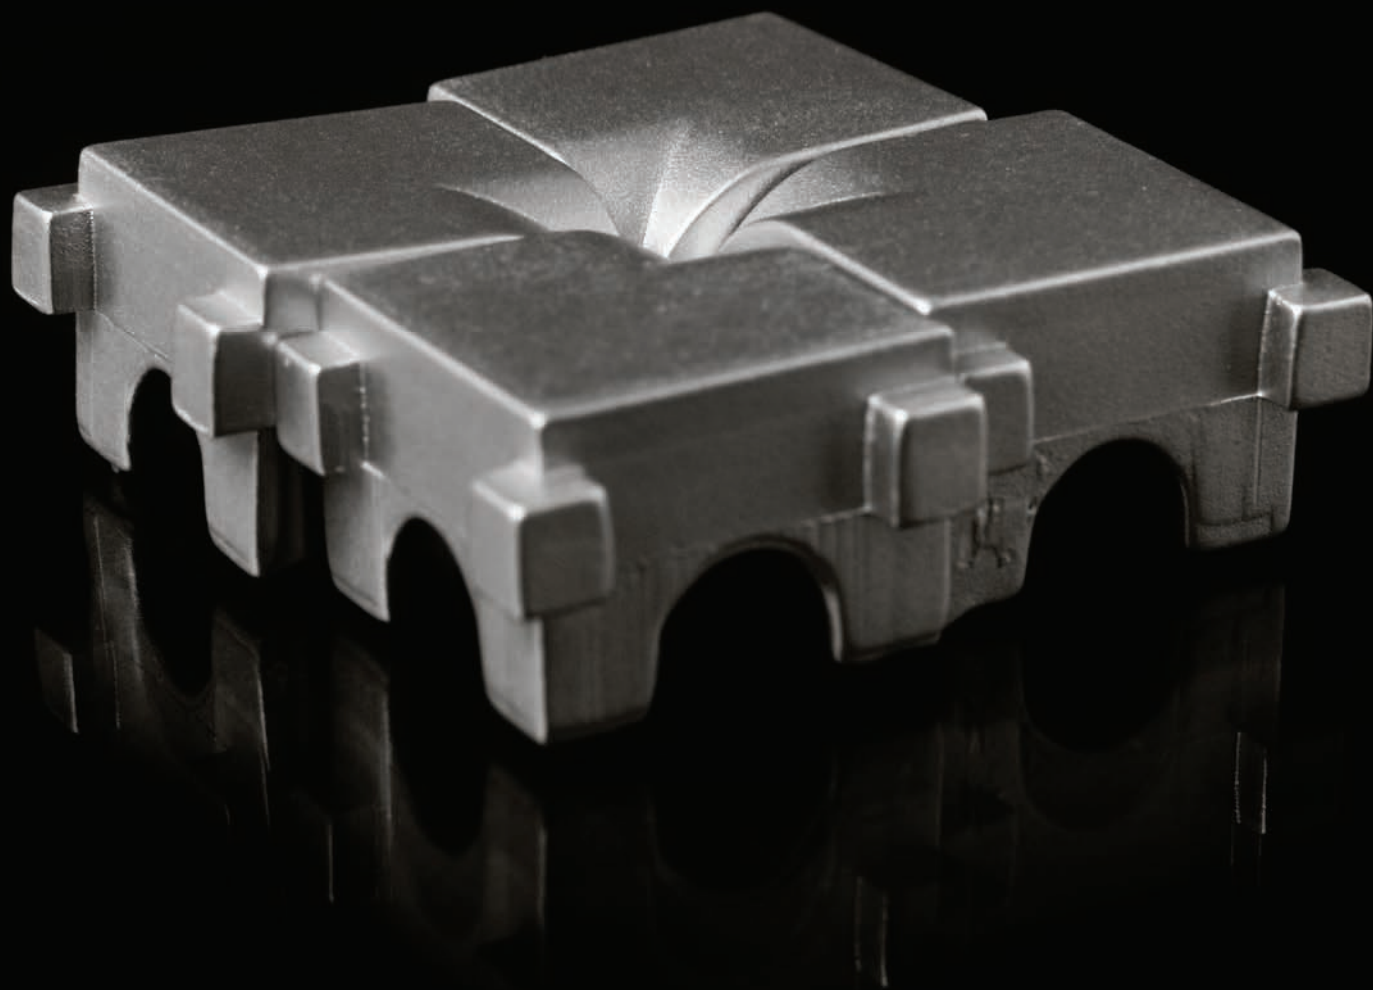

ANGOLI PER FERMAVETRIO ARROTONDATI
CORNER PIECES FOR ROUNDED GLAZING BEADS
ANGLES PAR CLOSE
ESQUINEROS JUMQUILLO REDONDO

ALL.CO

ART. 036

ALL.CO 5 VETRO CAMERA

480 pezzi in scatole da 48
480 pièces in boxes of 48
480 pièces en boîtes de 48
480 unidades en cajas de 48