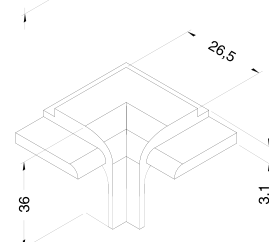

TRIAL.CO 5 VETRO NORMALE

480 pezzi in scatole da 48
480 pièces in boxes of 48
480 pièces en boîtes de 48
480 unidades en cajas de 48

ART. 086