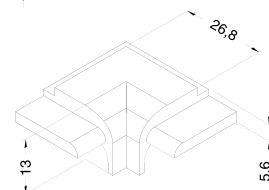

P 4 VETRO CAMERA

480 pezzi in scatole da 48
480 pièces in boxes of 48
480 pièces en boîtes de 48
480 unidades en cajas de 48

ART. 083